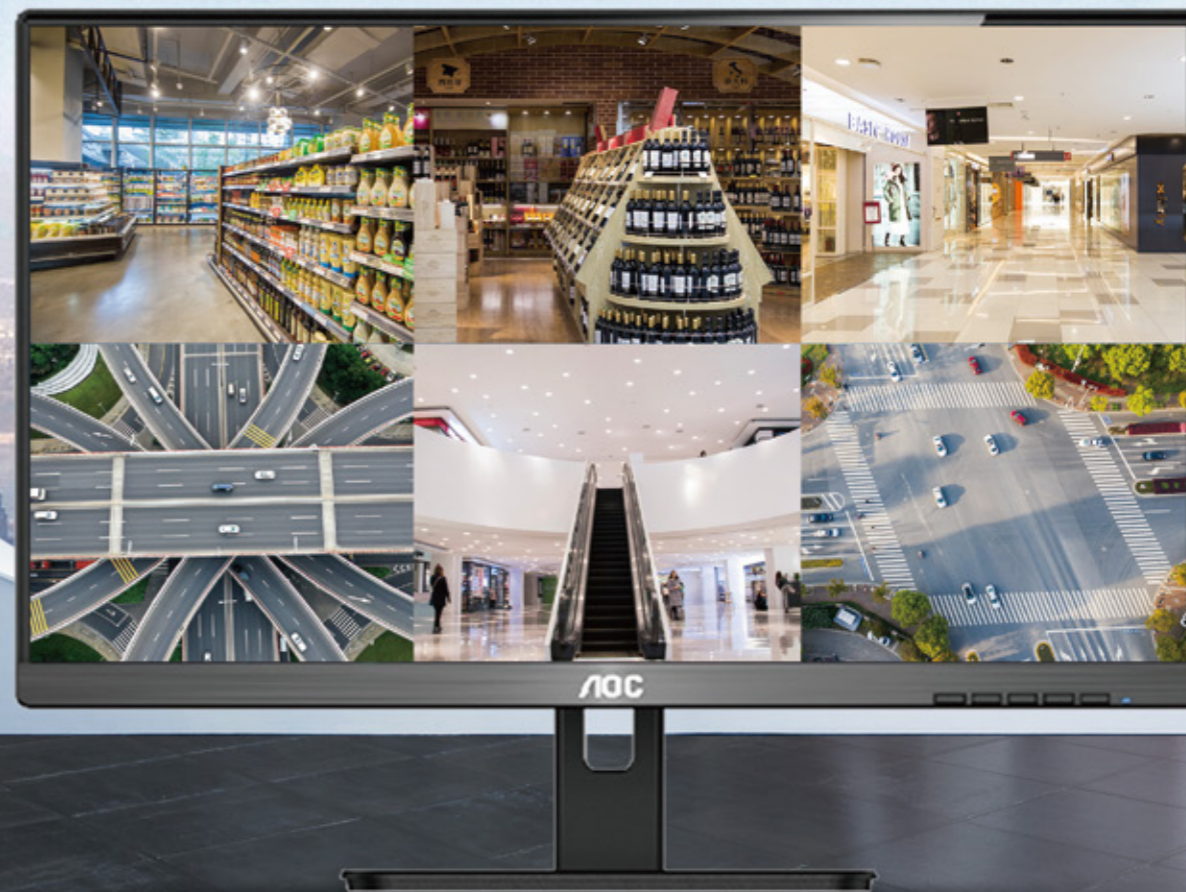

*具体参数以实物为准

AOC

安防监控 专用显示器

21.5" 23.8" 27" | M1系列

官方网址: www.aocdisplay.com.cn/pd/

全国服务专线: 400-887-8007

扫码关注“AOC智慧商用”即时了解更多产品资讯

工业级面板

全天候运行

RS232

远程控制

VIVID
COLOR

图像处理技术

内置音箱

1080P高清分辨率

HDMI

HDMI高清接口

节能认证